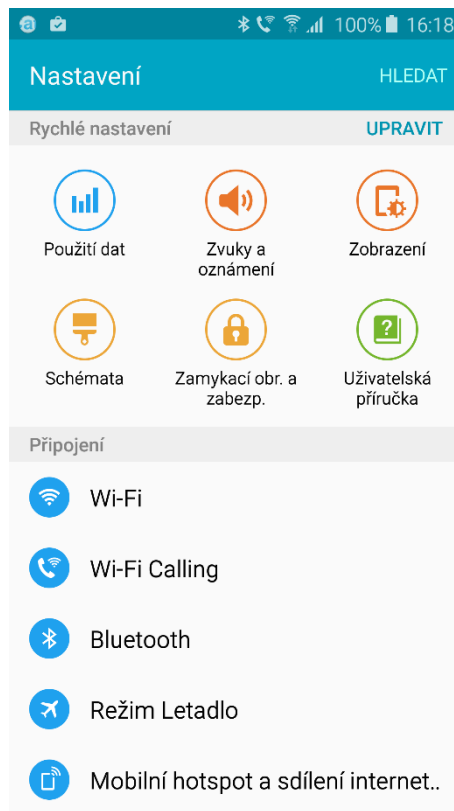

VoWi-Fi

DALŠÍ MILNÍK V PŘENOSU HLASU V MOBILNÍ SÍTI

- Technologie umožňující **standardní mobilní volání** a posílání SMS/MMS přes Wi-Fi síť (s využitím telefonního čísla zákazníka)
- Vysoká kvalita přenosu hlasu s potlačením ruchů okolí a rychlé spojení hovoru, stejně jako u VoLTE
- Uplatnění zejména **v místech se slabým či méně kvalitním signálem mobilní sítě** (suterénní prostory, interiéry budov se silnými stěnami nebo ocelové průmyslové objekty) – častá přítomnost Wi-Fi sítí, které dokážou mobilní síť nahradit
- Automatické využití služby ve Wi-Fi pokrytí
- Při přechodu z LTE do Wi-Fi pokrytí nebo naopak dochází k **plynulému převedení hovoru** z jedné sítě do druhé

Wi-Fi VOLÁNÍ V SÍTI T-MOBILE

SLUŽBA ZALOŽENÁ NA TECHNOLOGII VoWi-Fi

- Služba spuštěna 2. listopadu 2015 do interního (zaměstnaneckého) provozu na telefonech Samsung Galaxy S6 edge – **TMCZ je první společností ve skupině DT, která VoWi-Fi implementovala**
- V horizontu týdnů **nabídneme** tuto službu firemním **zákazníkům**
- Během prvního pololetí 2016 ji zpřístupníme i rezidentním klientům (později než firmám kvůli novému systému CRM)
- Wi-Fi volání lze využívat pouze na telefonech, které je podporují (po aktualizaci FW)
- **Standardní účtování** podle tarifu zákazníka

ZAPNUTÍ V MENU TELEFONU

- Není potřeba instalace, stačí zapnout v menu telefonu
- Nyní pouze Samsung Galaxy S6 edge, ve spolupráci s výrobcí připravujeme další telefony na podporu této technologie

JAK SE DO Wi-Fi VOLÁ, TAK SE Z Wi-Fi OZÝVÁ...