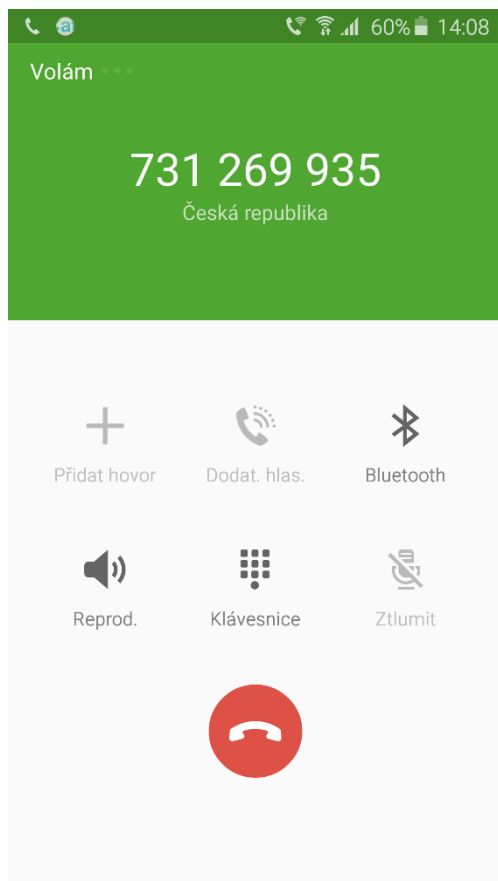

VoWi-Fi

DALŠÍ MILNÍK V PŘENOSU HLASU V MOBILNÍ SÍTI

- Technologie umožňující **standardní mobilní volání** a posílání SMS/MMS přes Wi-Fi síť (s využitím telefonního čísla zákazníka)
- Vysoká kvalita přenosu hlasu s potlačením ruchů okolí a rychlé spojení hovoru, stejně jako u VoLTE
- Uplatnění zejména **v místech se slabým či méně kvalitním signálem mobilní sítě** (suterénní prostory, interiéry budov se silnými stěnami nebo ocelové průmyslové objekty) – častá přítomnost Wi-Fi sítí, které dokážou mobilní síť nahradit
- Automatické využití služby ve Wi-Fi pokrytí
- Při přechodu z LTE do Wi-Fi pokrytí nebo naopak dochází k **plynulému převedení hovoru** z jedné sítě do druhé

Wi-Fi VOLÁNÍ V SÍTI T-MOBILE

SLUŽBA ZALOŽENÁ NA TECHNOLOGII VoWi-Fi

- Služba spuštěna 2. listopadu 2015 do interního (zaměstnaneckého) provozu na telefonech Samsung Galaxy S6 edge – **TMCZ je první společností ve skupině DT, která VoWi-Fi implementovala**
- V horizontu týdnů **nabídneme** tuto službu firemním **zákazníkům**
- Během prvního pololetí 2016 ji zpřístupníme i rezidentním klientům (později než firmám kvůli novému systému CRM)
- Wi-Fi volání lze využívat pouze na telefonech, které je podporují (po aktualizaci FW)
- **Standardní účtování** podle tarifu zákazníka

ZAPNUTÍ V MENU TELEFONU

- Není potřeba instalace, stačí zapnout v menu telefonu
- Nyní pouze Samsung Galaxy S6 edge, ve spolupráci s výrobcí připravujeme další telefony na podporu této technologie

JAK SE DO Wi-Fi VOLÁ, TAK SE Z Wi-Fi OZÝVÁ...