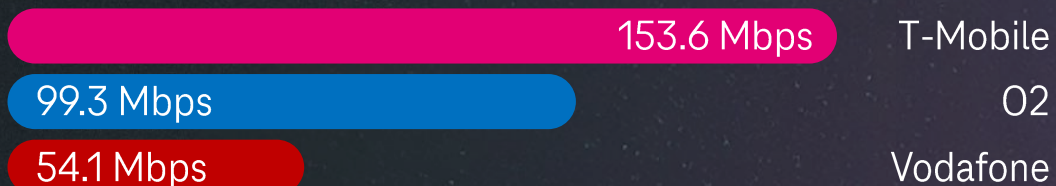

T-MOBILE MÁ NEJLEPŠÍ SÍŤ *

Ocenění za zákaznickou zkušenost

5G rychlost stahování v Mbps

(Opensignal, Mobile Network Experience Report, únor 2026)