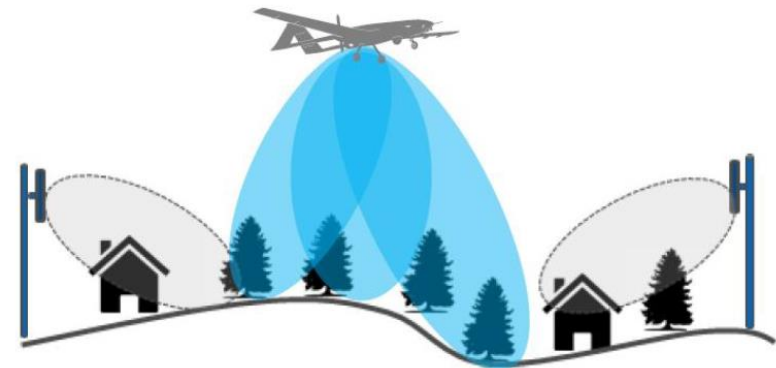

Towers in the sky

PRINCIP POKRYTÍ

- Čím výše je anténa, tím větší oblast je možné pokrýt, a tím stabilnější je signál
- Při pokrytí shora existuje větší pravděpodobnost tzv. line-of-sight (LOS) připojení než z pozemního vysílače
- V závislosti na velikosti antény je možné v dané oblasti pokrytí vytvořit více buněk pro zajištění větší kapacity

Jizerská
50

JIŽ PROBĚHLÉ
TESTY (2025)

BĚHEJ
LESY

PLÁNOVANÉ TESTY
(2026)