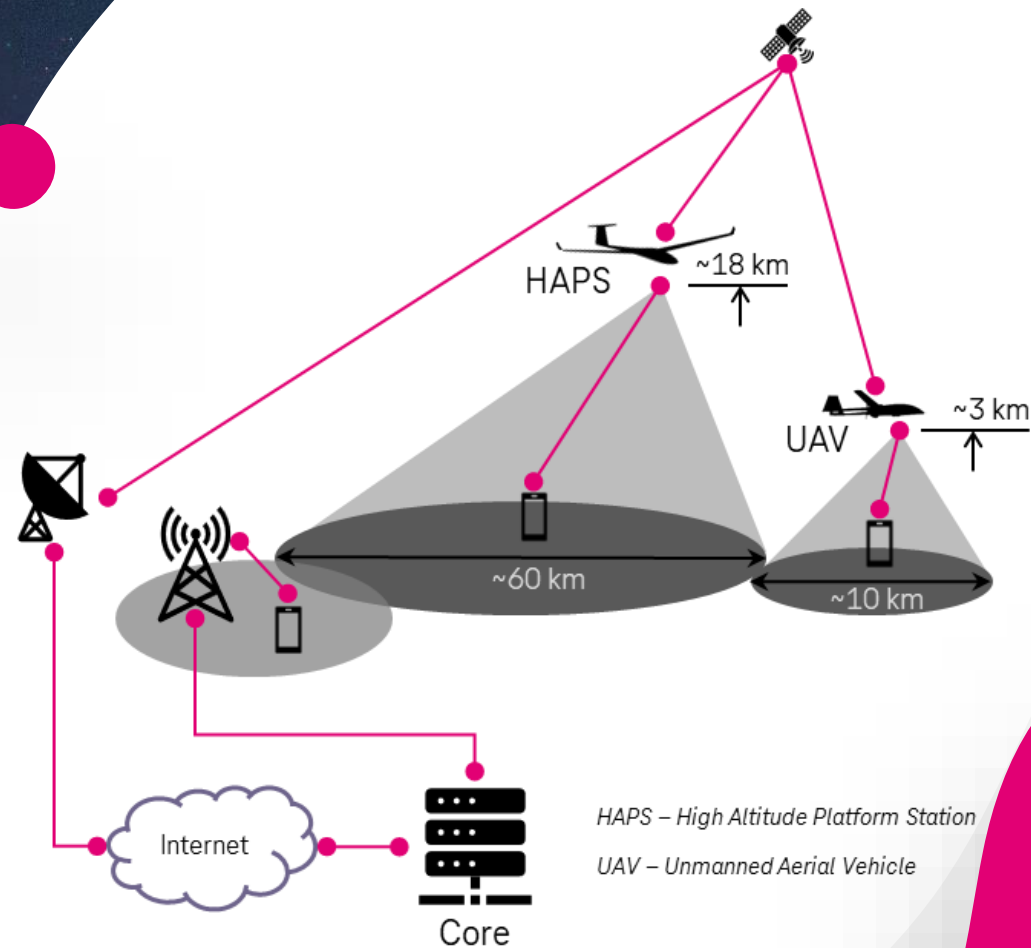

a dále ji rozvíjí

ZCELA NOVÁ TECHNOLOGIE
A JINÁ INFRASTRUKTURA

5G

5G SA

2019

2026

Síť navržena tak, aby vyhovovala
potřebám vznikajících technologií

Bezdrátová infrastruktura
pro KRITICKÉ aplikace

A photograph of a small, high-wing aircraft flying over a mountainous landscape. The sun is low on the horizon, creating a warm, golden glow. The aircraft's landing gear and wings are visible in the foreground. The background shows a vast, hazy mountain range under a clear sky.

Towers in the sky

Pokrytí z nebe

Zajistí pokrytí a kapacitu v nestandardních situacích nebo v místech, kam běžná terestriální síť nedosáhne

Towers in the sky

CO ŘEŠENÍ PŘINESE

- Rozšíření stávající sítě i do špatně dostupných a nepokrytých míst
- Rychlé nahrazení stávající sítě v případě jejího poškození
- Flexibilní a přesné pokrytí požadovaného území, včetně zajištění dostatečné kapacity
- Možnost rezervace části kapacity pro vybrané zákazníky
- Případné budoucí nahrazení stávající nedostatečně využitě infrastruktury

Towers in the sky

PRINCIP POKRYTÍ

- Čím výše je anténa, tím větší oblast je možné pokrýt, a tím stabilnější je signál
- Při pokrytí shora existuje větší pravděpodobnost tzv. line-of-sight (LOS) připojení než z pozemního vysílače
- V závislosti na velikosti antény je možné v dané oblasti pokrytí vytvořit více buněk pro zajištění větší kapacity