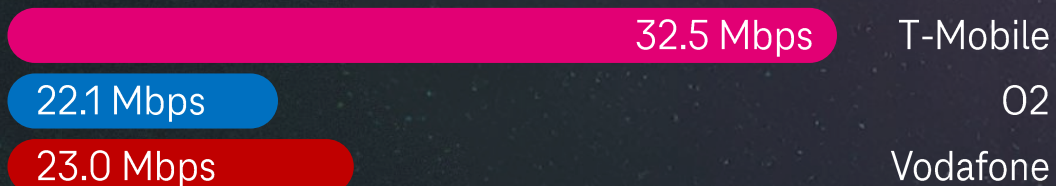

5G rychlost nahrávání v Mbps

(Opensignal, Mobile Network Experience Report, únor 2026)

Celkové hodnocení pevného internetu v Česku

	O2	T-Mobile	Vodafone
📶 Rychlost stahování		SPOLEČNÝ VÍTEŽ	SPOLEČNÝ VÍTEŽ
📶 Rychlost odesílání		VÍTEŽ	
📺 Zážitek ze sledování videa			VÍTEŽ
📶 Konzistentní kvalita	SPOLEČNÝ VÍTEŽ	SPOLEČNÝ VÍTEŽ	
📶 Spolehlivost		SPOLEČNÝ VÍTEŽ	SPOLEČNÝ VÍTEŽ

*podle nezávislých měření