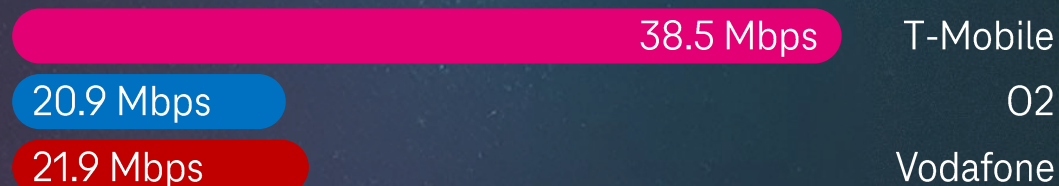

Rychlost nahrávání v Mbps

(Opensignal, Mobile Network Experience Report, únor 2026)